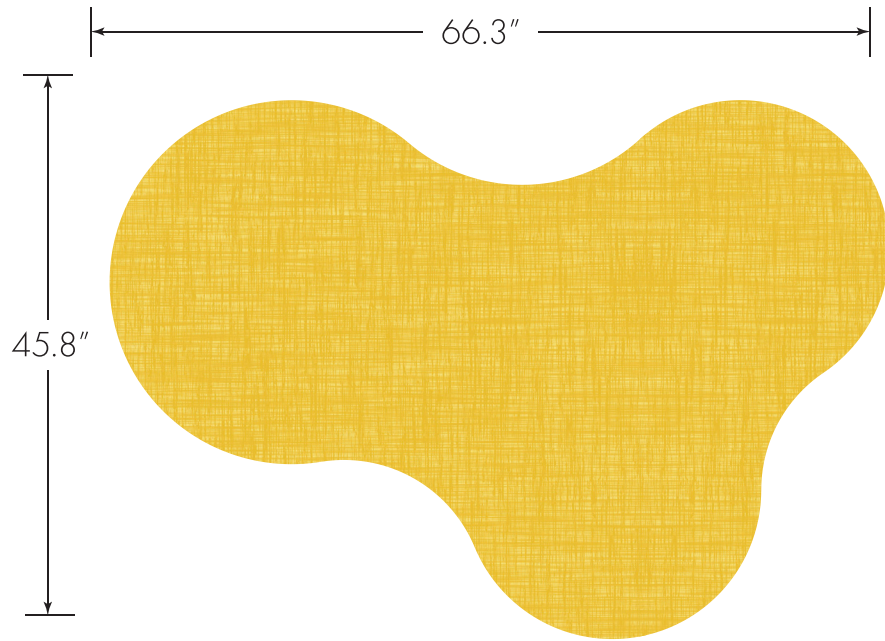

# INTERLOX CLOUD

Model

CLOUD

**USACAPITOL**

209 E Grove Road  
Belton, TX 76513  
800.460.1272

[usacapitol.com](http://usacapitol.com)